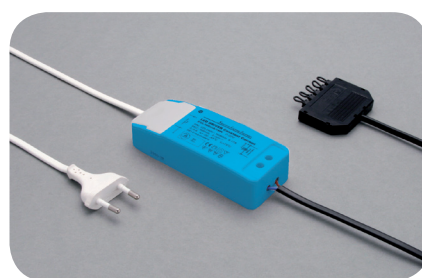

Stella LED- spot

nr. 22 - 11
uppdaterat 2011-11-22

helt i aluminium
inga synliga dioder
IP44

Stella LED-spot

Snygg och diskret LED- spot, helt i aluminium, för infällnad. Inklusive 2 meter kabel.

En fördel med denna LED-spot är att diodernas sken genom täckglaset ger en hel ljusyta istället för att dioderna ger det annars så typiska "prickiga" diodljuset.

Relaterade produkter

- **Drivdon Triac 500mA/18W (971223).**

Dimbart på primärsidan (230V) med väggdimmer för elektroniska transformatorer. Inklusive kopplingsplint med 6 stycken anslutningar.

Obs! Minst 2 st Stella och max 6 st Stella ansluts till Drivdon Triac 500mA. (vid inkoppling av endast 1 st Stella förstörs spoten).

- **Stella förlängningskabel 2000mm (972721)**

Modell	Art. nr	Effekt	Utförande	Färgtemperatur	H	Ø	Inf.djup	inf.Ø
Stella LED- spot	97272	500mA/3W	Rostfri look	3000 °K (varmvit)	2	60	13	55
Stella LED-spot	97273	500mA/3W	Rostfri look	4000 °K (normalvit)	2	60	13	55

Modell	Art. nr	Effekt	Utförande	L	B	H
Drivdon Triac	971223	500mA/18W	Blå	113	44	28

 **Beslag Design**

Beslag Design AB - Box 1036 - SE 269 21 Båstad Sweden - T.+46(0)431 784 80
F.+46(0)431 784 99 - info@beslagdesign.se - www.beslagdesign.se