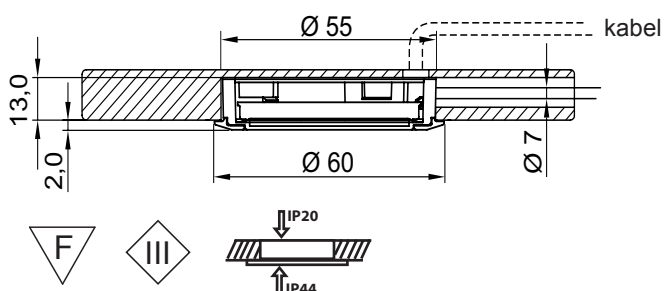

Stella LED- spot

nr. 22 - 11
uppdaterat 2011-11-22

helt i aluminium
inga synliga dioder
IP44

Stella LED-spot

Snygg och diskret LED- spot, helt i aluminium, för infällnad. Inklusive 2 meter kabel.

En fördel med denna LED-spot är att diodernas sken genom täckglaset ger en hel ljusyta istället för att dioderna ger det annars så typiska "prickiga" diodljuset.

Relaterade produkter

- **Drivdon Triac 500mA/18W (971223).**

Dimbart på primärsidan (230V) med väggdimmer för elektroniska transformatorer. Inklusive kopplingsplint med 6 stycken anslutningar.

Obs! Minst 2 st Stella och max 6 st Stella ansluts till Drivdon Triac 500mA. (vid inkoppling av endast 1 st Stella förstörs spoten).

- **Stella förlängningskabel 2000mm (972721)**

Modell	Art. nr	Effekt	Utförande	Färgtemperatur	H	Ø	Inf.djup	inf.Ø
Stella LED- spot	97272	500mA/3W	Rostfri look	3000 °K (varmvit)	2	60	13	55
Stella LED-spot	97273	500mA/3W	Rostfri look	4000 °K (normalvit)	2	60	13	55

Modell	Art. nr	Effekt	Utförande	L	B	H
Drivdon Triac	971223	500mA/18W	Blå	113	44	28

 **Beslag Design**

Beslag Design AB - Box 1036 - SE 269 21 Båstad Sweden - T.+46(0)431 784 80
F.+46(0)431 784 99 - info@beslagdesign.se - www.beslagdesign.se