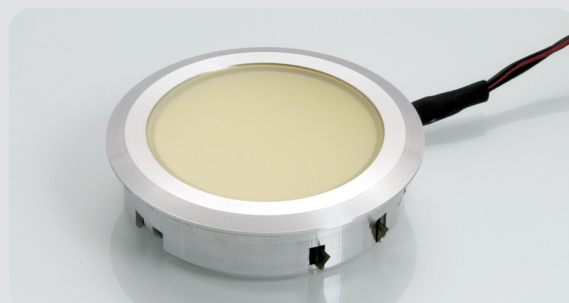

Stella LED- spot

nr. 22 - 11
uppdaterat 2011-11-22

helt i aluminium
inga synliga dioder
IP44

Stella LED-spot

Snygg och diskret LED- spot, helt i aluminium, för infällnad. Inklusive 2 meter kabel.

En fördel med denna LED-spot är att diodernas sken genom täckglaset ger en hel ljusyta istället för att dioderna ger det annars så typiska "prickiga" diodljuset.

Relaterade produkter

- **Drivdon Triac 500mA/18W (971223).**

Dimbart på primärsidan (230V) med väggdimmer för elektroniska transformatorer. Inklusive kopplingsplint med 6 stycken anslutningar.

Obs! Minst 2 st Stella och max 6 st Stella ansluts till Drivdon Triac 500mA. (vid inkoppling av endast 1 st Stella förstörs spoten).

- **Stella förlängningskabel 2000mm (972721)**

Modell	Art. nr	Effekt	Utförande	Färgtemperatur	H	Ø	Inf.djup	inf.Ø
Stella LED- spot	97272	500mA/3W	Rostfri look	3000 °K (varmvit)	2	60	13	55
Stella LED-spot	97273	500mA/3W	Rostfri look	4000 °K (normalvit)	2	60	13	55